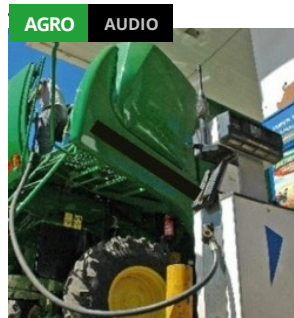

Más información:

“Los precios ya se han estabilizado”

Proyecto Regional Ovino en Chovet

El gasoil y su impacto en la producción

SEGUINOS

SEGUINOS EN FACEBOOK

 **LT28 Rafaela**
 Me gusta 3105

 **LT28 Rafaela**
46 min